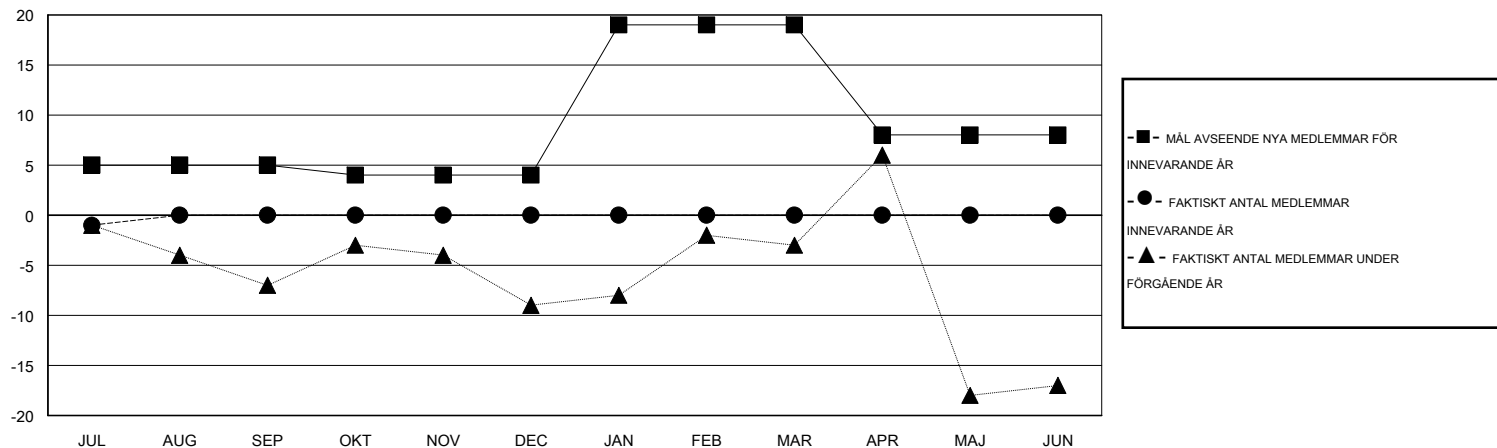

# MONTHLY MEMBERSHIP PROGRESS REPORT

District 101GD

Results as of: 7/31/2014

GMT: Kenneth Persson

OMRÅDE SWEDEN

GMT KO 4

Klubbar					Medlemmar				
RESULTAT FÖR 2014-2015					RESULTAT FÖR 2014-2015				
KVARTAL	MÅL AVSEENDE NYA KLUBBAR	FAKTISKT ANTAL NYA KLUBBAR	FAKTISKT ANTAL NEDLAGDA KLUBBAR	FAKTISK NETTOÖKNING / MINSKNING	KVARTAL	MÅL AVSEENDE NYA MEDLEMMAR	FAKTISKT ANTAL NYA MEDLEMMAR TOTALT	FAKTISKT ANTAL AVFÖRDA MEDLEMMAR	FAKTISK NETTOÖKNING / MINSKNING
JUL/AUG/SEP	0	0	0	0	JUL/AUG/SEP	5	0	1	-1
OKT/NOV/DEC	0	0	0	0	OKT/NOV/DEC	-1	0	0	0
JAN/FEB/MAR	0	0	0	0	JAN/FEB/MAR	15	0	0	0
APR/MAJ/JUN	0	0	0	0	APR/MAJ/JUN	-11	0	0	0

MÅL OCH FAKTISKT ANTAL NYA KLUBBAR

MÅL OCH FAKTISKT ANTAL MEDLEMMAR

NEDLAGDA KLUBBAR: 0	0 CLUBS OF 41 TOG UPP EN ELLER FLER NYA MEDLEMMAR	<b>KÖNSFÖRDELNING</b>
		MAN 760 (75.70%)
		KVINNA 244 (24.30%)
<b>AVFÖRDA MEDLEMMAR</b>	<a href="#">KLICKA HÄR FÖR INFORMATION OM STATUS</a>	FAMILJEMEDLEMMAR 24
AVLIDNA 0		HUVUDMAN I HUSHÄLLET 12
NEDLAGD KLUBB 0		INGEN HUVUDMAN I HUSHÄLLET 12
ÖVRIGA 1		
<b>TOTAL 1</b>		